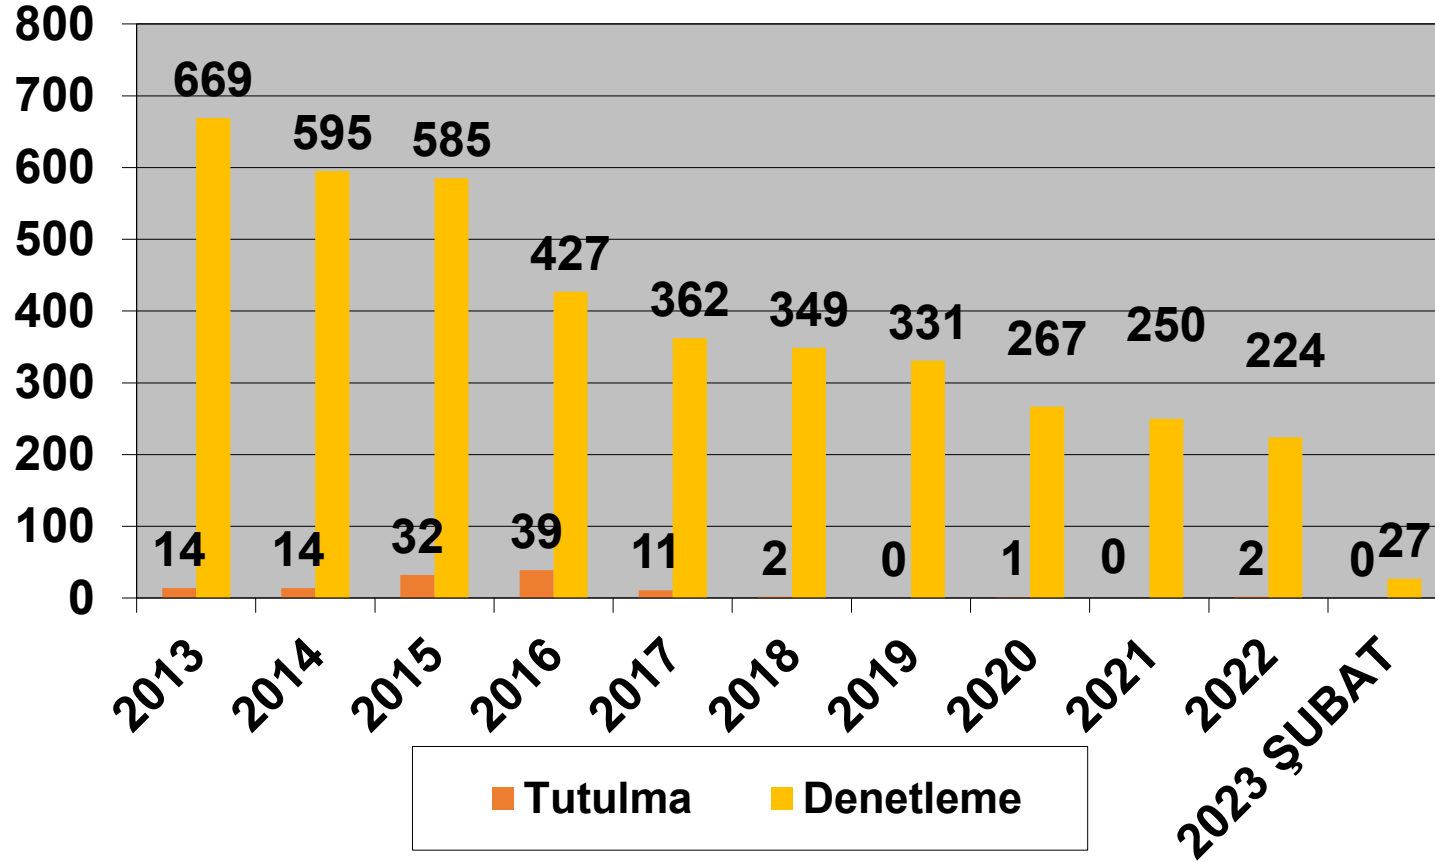

Paris MOU

Port State Control

Paris Memorandumu tarafından hazırlanan, güncel Bayrak Devleti performans tablosunda bayrağımız Beyaz Liste'de bulunmaktadır.

ŞUBAT – 2023

2013–2023 (ŞUBAT)
TÜRK BAYRAKLI GEMİLERİN PARIS MOU KAPSAMINDA
DENETLEME VE TUTULMA İSTATİSTİKLERİ

2013–2023 (ŞUBAT)
TÜRK BAYRAKLI GEMİLERİN KARADENİZ MOU KAPSAMINDA
DENETLEME VE TUTULMA İSTATİSTİKLERİ

Tokyo Memorandumu tarafından hazırlanan, Bayrak Devleti performans tablosunda bayrağımız Gri Liste'de bulunmaktadır.

ŞUBAT- 2023

2013–2023 (ŞUBAT)
TÜRK BAYRAKLI GEMİLERİN TOKYO MOU KAPSAMINDA
DENETLEME VE TUTULMA İSTATİSTİKLERİ

Ülke olarak üyesi olduğumuz Akdeniz Memorandumu 2022 yılı verilerine göre, Türk Bayraklı gemilere 110 denetim gerçekleştirilmiş ve herhangi bir tutulma olmamıştır.