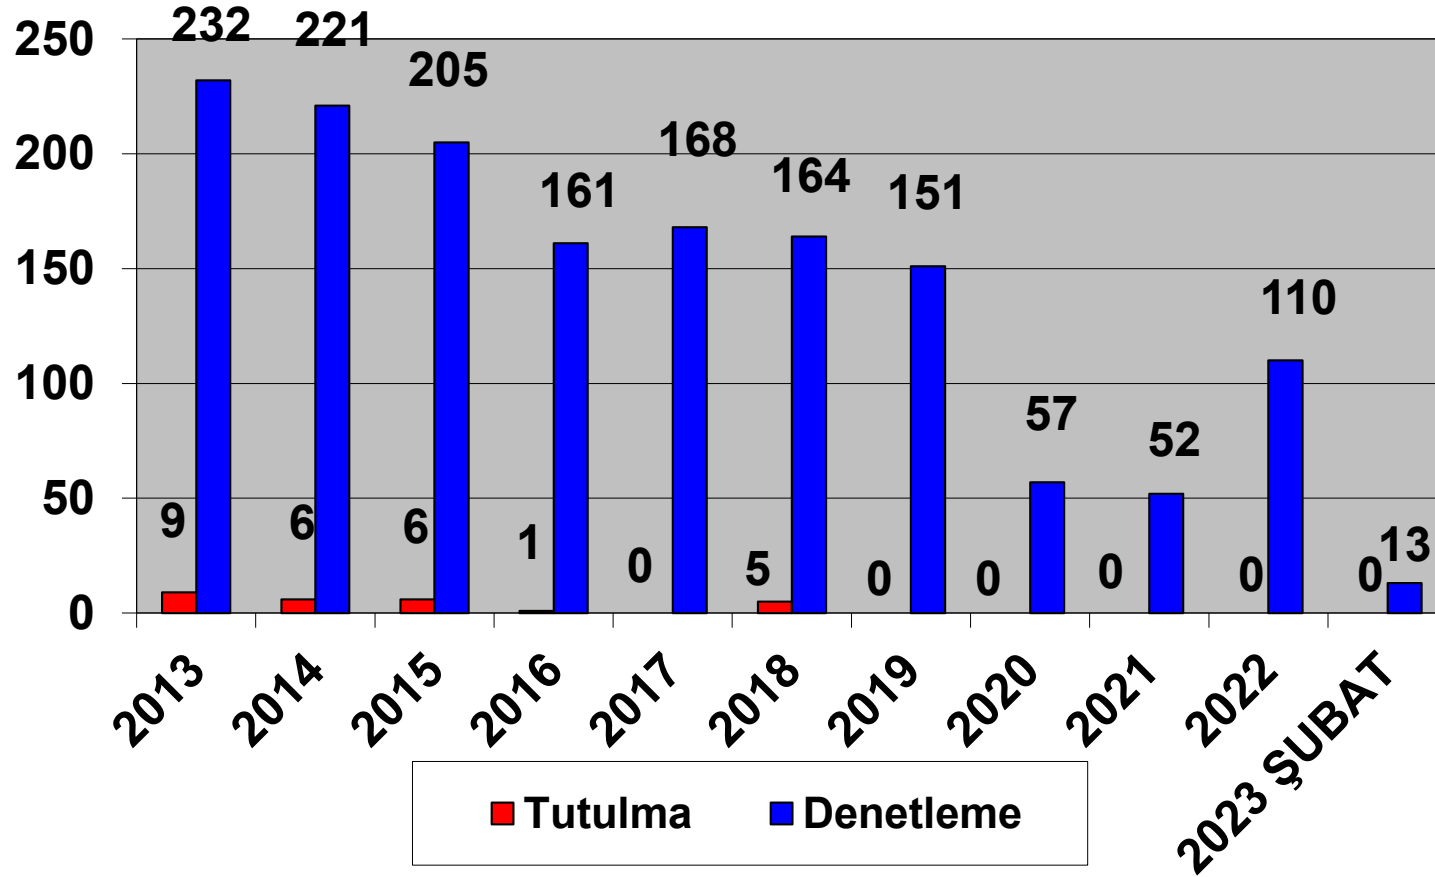

ŞUBAT- 2023

2013–2023 (ŞUBAT)
TÜRK BAYRAKLI GEMİLERİN TOKYO MOU KAPSAMINDA
DENETLEME VE TUTULMA İSTATİSTİKLERİ

Ülke olarak üyesi olduğumuz Akdeniz Memorandumu 2022 yılı verilerine göre, Türk Bayraklı gemilere 110 denetim gerçekleştirilmiş ve herhangi bir tutulma olmamıştır.

ŞUBAT- 2023

2013–2023 (ŞUBAT)
TÜRK BAYRAKLI GEMİLERİN AKDENİZ MOU KAPSAMINDA
DENETLEME VE TUTULMA İSTATİSTİKLERİ

Amerika Birleşik Devletleri (ABD) Sahil Güvenlik Komutanlığı tarafından Türk Bayraklı gemilere yönelik 1 Ocak- 28 Şubat 2023 tarih aralığında gerçekleştirilen denetimlerde herhangi bir tutulma kaydedilmemiştir.