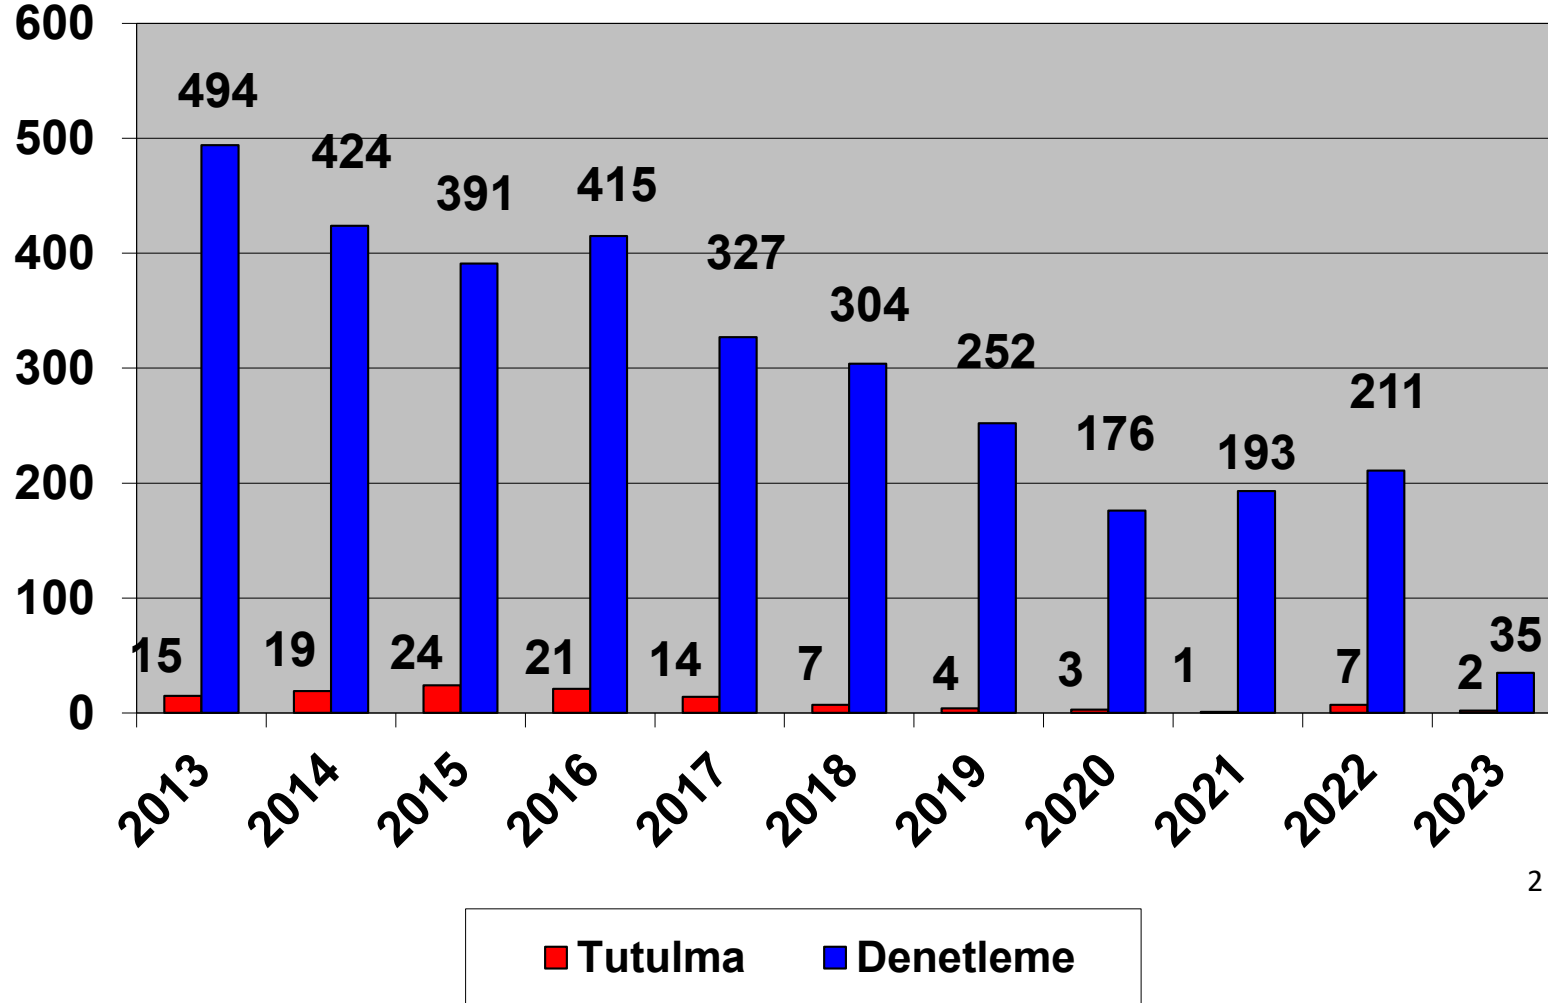

Paris MOU

Port State Control

Paris Memorandumu tarafından hazırlanan, güncel Bayrak Devleti performans tablosunda bayrağımız Beyaz Liste'de bulunmaktadır.

ŞUBAT – 2023

2013–2023 (ŞUBAT)
TÜRK BAYRAKLI GEMİLERİN PARIS MOU KAPSAMINDA
DENETLEME VE TUTULMA İSTATİSTİKLERİ

2013–2023 (ŞUBAT)
TÜRK BAYRAKLI GEMİLERİN KARADENİZ MOU KAPSAMINDA
DENETLEME VE TUTULMA İSTATİSTİKLERİ

Tokyo Memorandumu tarafından hazırlanan, Bayrak Devleti performans tablosunda bayrağımız Gri Liste'de bulunmaktadır.

ŞUBAT- 2023

2013–2023 (ŞUBAT)
TÜRK BAYRAKLI GEMİLERİN TOKYO MOU KAPSAMINDA
DENETLEME VE TUTULMA İSTATİSTİKLERİ

Ülke olarak üyesi olduğumuz Akdeniz Memorandumu 2022 yılı verilerine göre, Türk Bayraklı gemilere 110 denetim gerçekleştirilmiş ve herhangi bir tutulma olmamıştır.