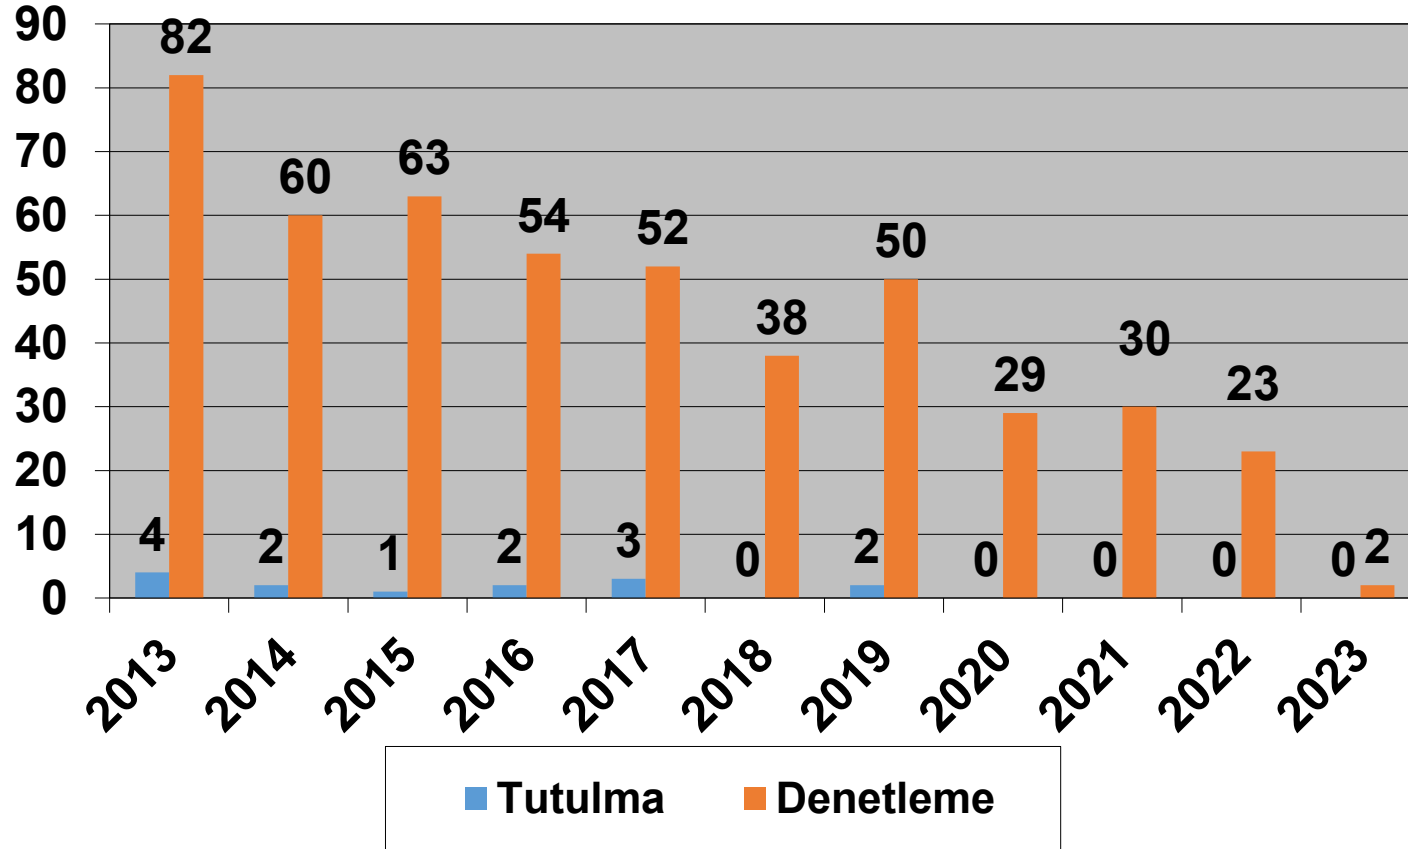

2013–2023 (ŞUBAT)
TÜRK BAYRAKLI GEMİLERİN KARADENİZ MOU KAPSAMINDA
DENETLEME VE TUTULMA İSTATİSTİKLERİ

Tokyo Memorandumu tarafından hazırlanan, Bayrak Devleti performans tablosunda bayrağımız Gri Liste'de bulunmaktadır.

ŞUBAT- 2023

2013–2023 (ŞUBAT)
TÜRK BAYRAKLI GEMİLERİN TOKYO MOU KAPSAMINDA
DENETLEME VE TUTULMA İSTATİSTİKLERİ

Ülke olarak üyesi olduğumuz Akdeniz Memorandumu 2022 yılı verilerine göre, Türk Bayraklı gemilere 110 denetim gerçekleştirilmiş ve herhangi bir tutulma olmamıştır.