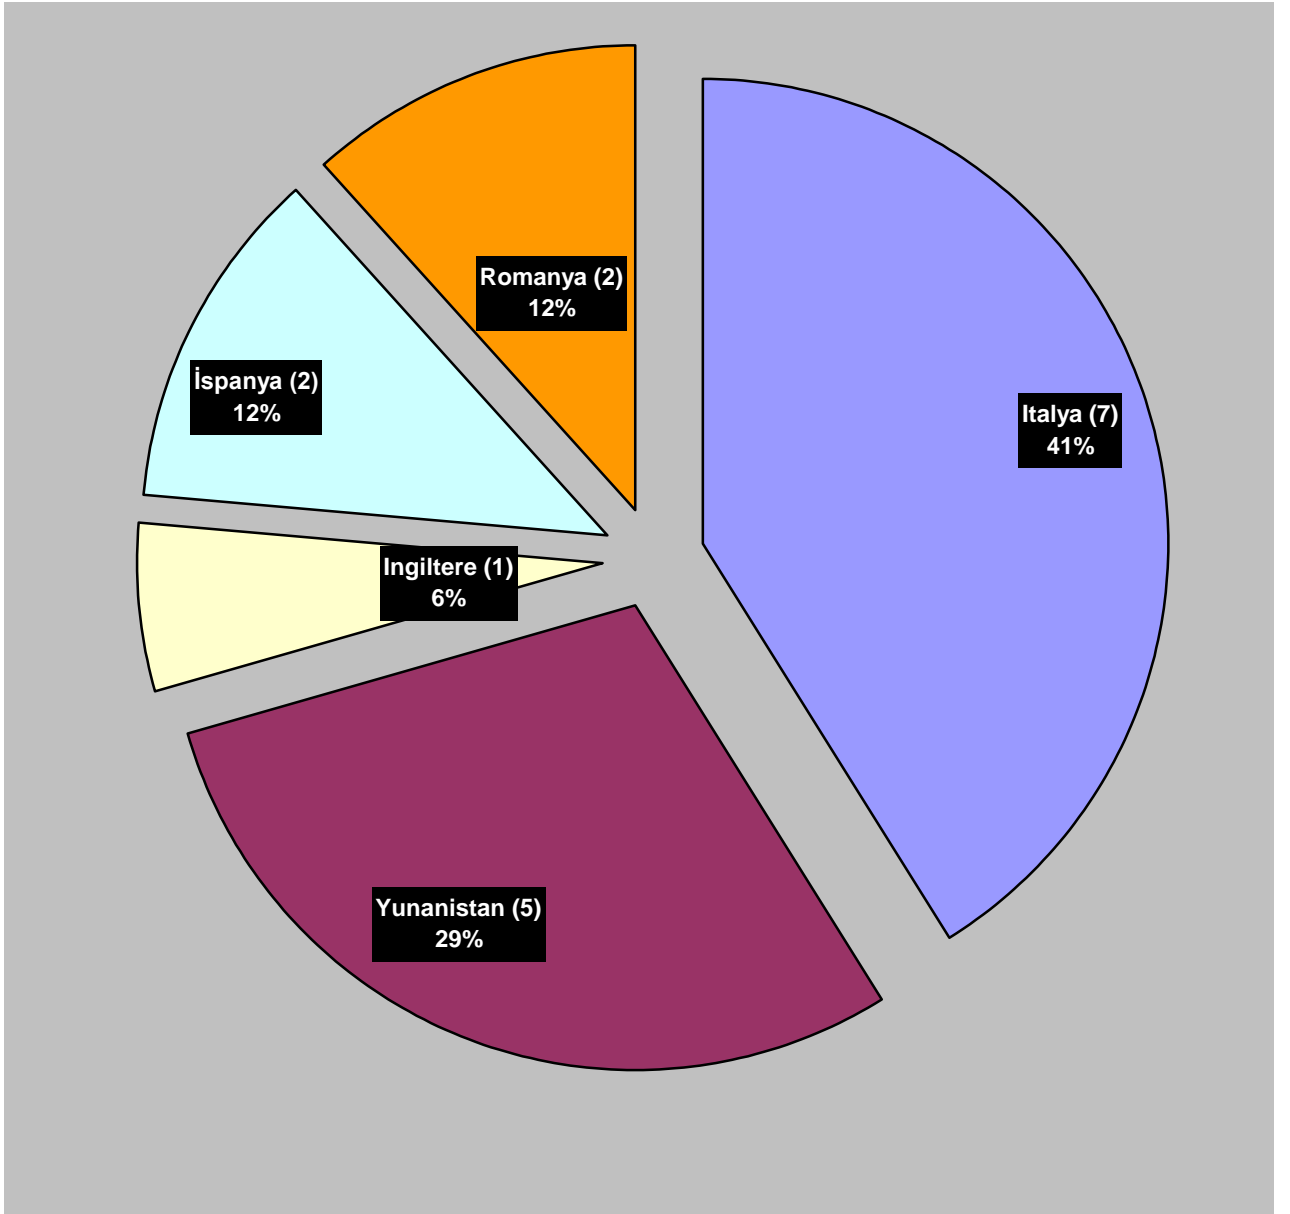

1 Ocak 2014 – 6 Kasım 2014

Tutulan tüm Türk Gemileri
Ülkeler ve Limanlara göre

İtalya: Salerno, Taranto, Monfalcone, Palermo, Porto Santo Stefano, Venedik, Portoscuso

Yunanistan : Nea Karvali, Kos, Astypalaila, Chios, Rhodes

İngiltere : Ipswich

İspanya : Tarragona, Sevilla

Romanya : Köstence (2)

İstatistiki veriler Paris MoU Inspection Database'den alınmıştır.