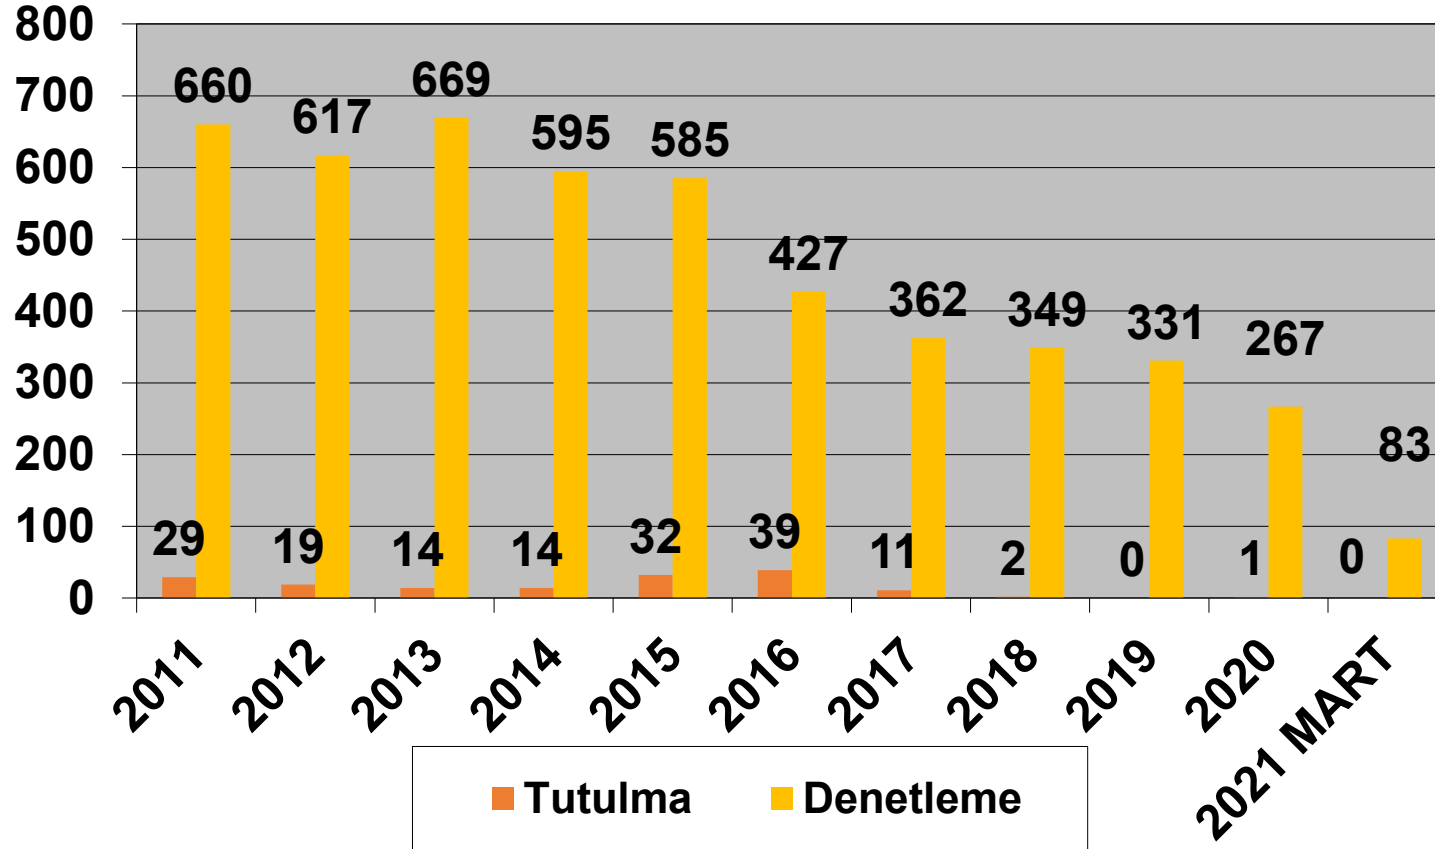

2011–2021 (MART)
TÜRK BAYRAKLI GEMİLERİN KARADENİZ MOU KAPSAMINDA
DENETLEME VE TUTULMA İSTATİSTİKLERİ