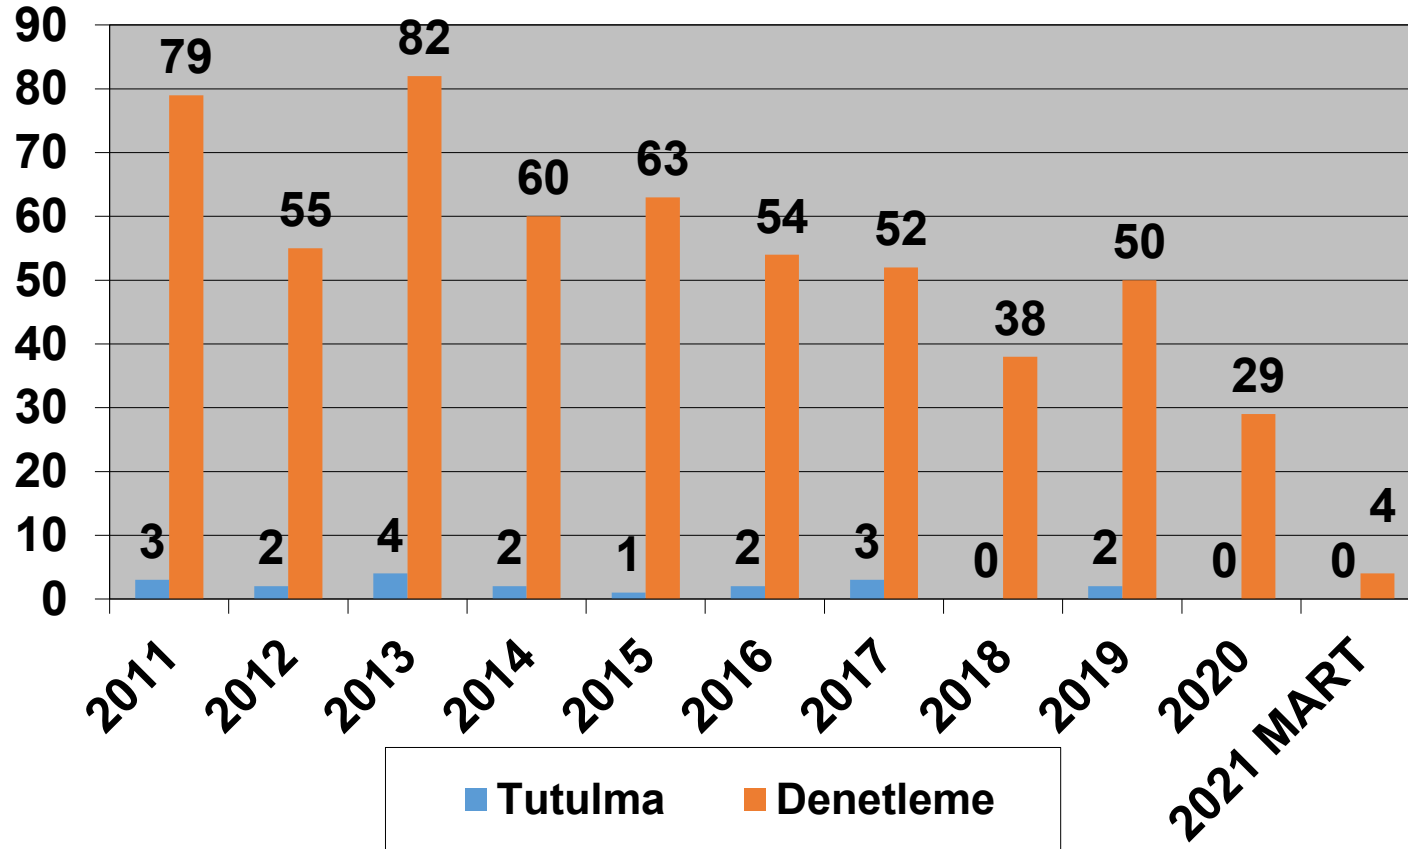

2011–2021 (MART)
TÜRK BAYRAKLI GEMİLERİN TOKYO MOU KAPSAMINDA
DENETLEME VE TUTULMA İSTATİSTİKLERİ