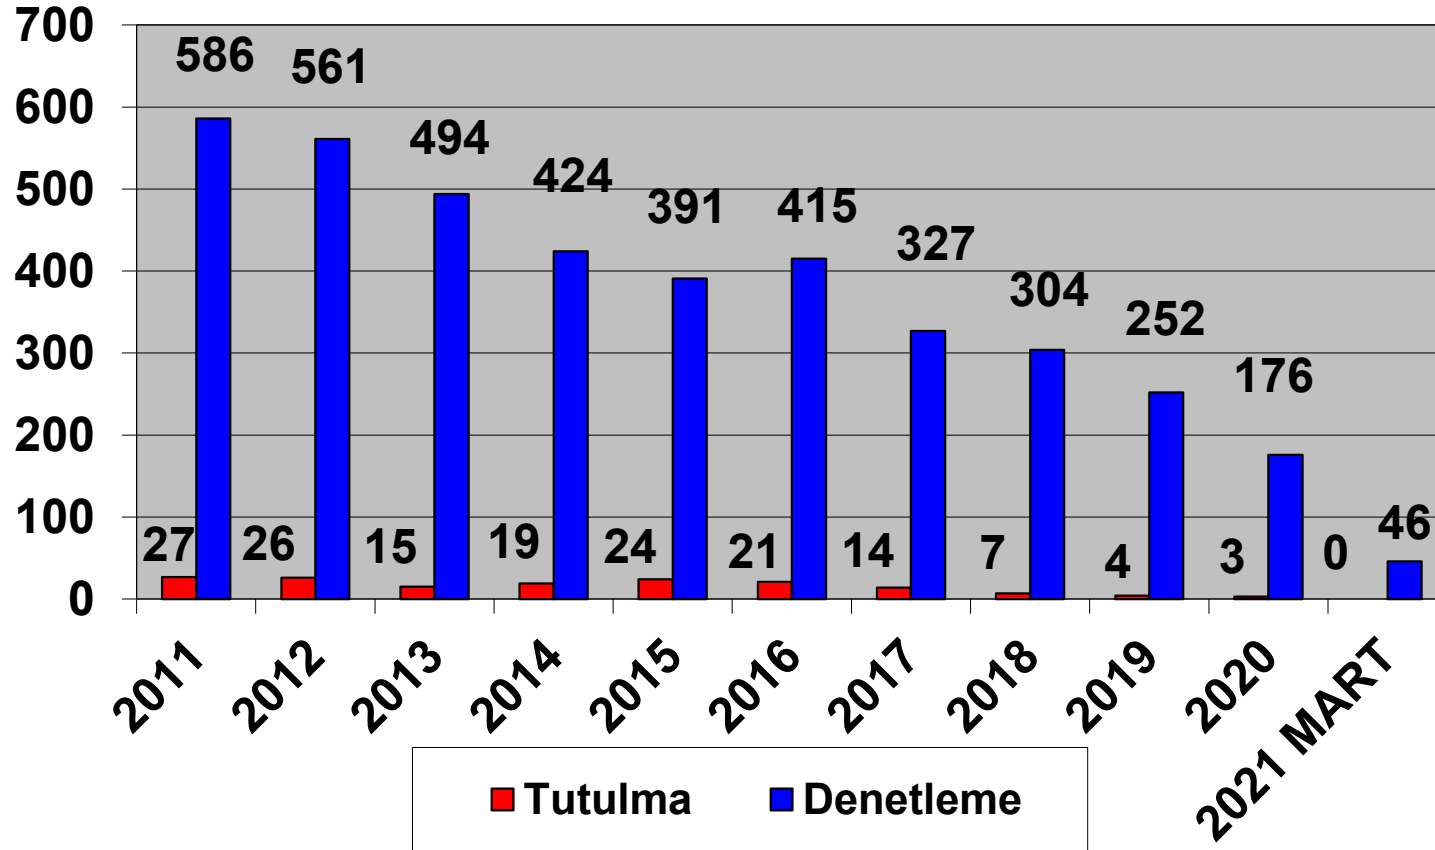

Paris Memorandumu tarafından hazırlanan, en güncel Bayrak Devleti performans tablosunda bayrağımız Beyaz Liste'de bulunmaktadır.

MART – 2021

2011–2021 (MART)  
TÜRK BAYRAKLI GEMİLERİN PARIS MOU KAPSAMINDA  
DENETLEME VE TUTULMA İSTATİSTİKLERİ