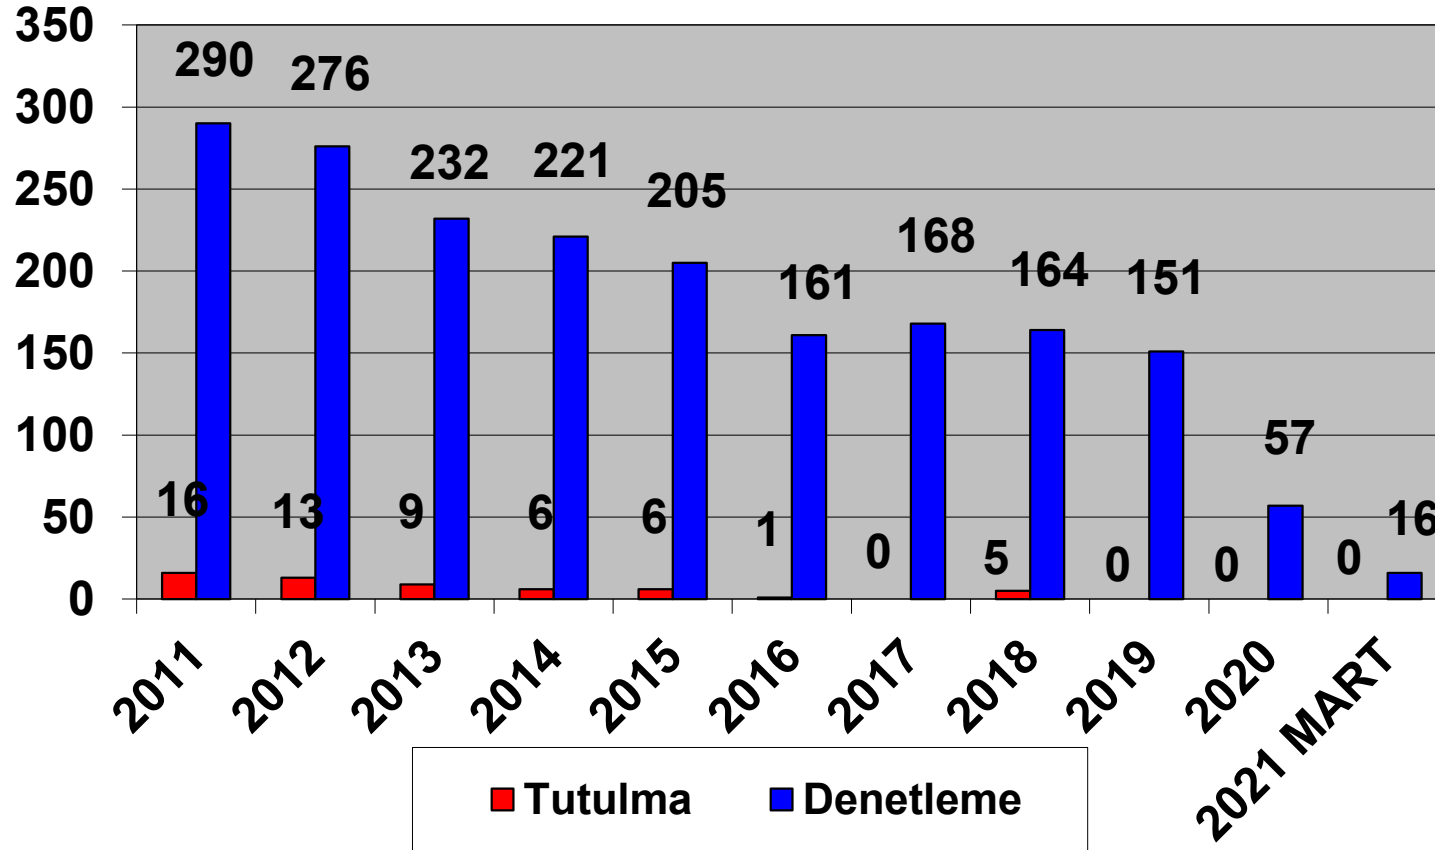

MART – 2021

2011–2021 (MART)  
TÜRK BAYRAKLI GEMİLERİN TOKYO MOU KAPSAMINDA  
DENETLEME VE TUTULMA İSTATİSTİKLERİ

Ülke olarak üyesi olduğumuz Akdeniz Memorandumu 2020 yılı verilerine göre, Türk Bayraklı gemilere 57 denetim gerçekleştirilmiş ve herhangi bir tutulma olmamıştır.

MART- 2021

2011–2021 (MART)  
TÜRK BAYRAKLI GEMİLERİN AKDENİZ MOU KAPSAMINDA  
DENETLEME VE TUTULMA İSTATİSTİKLERİ

Amerika Birleşik Devletleri Sahil Güvenlik Komutanlığı tarafından Türk Bayraklı gemilere yönelik gerçekleştirilen denetimlerde 2020 yılında New Orleans' da bir tutulma kaydedilmiştir.